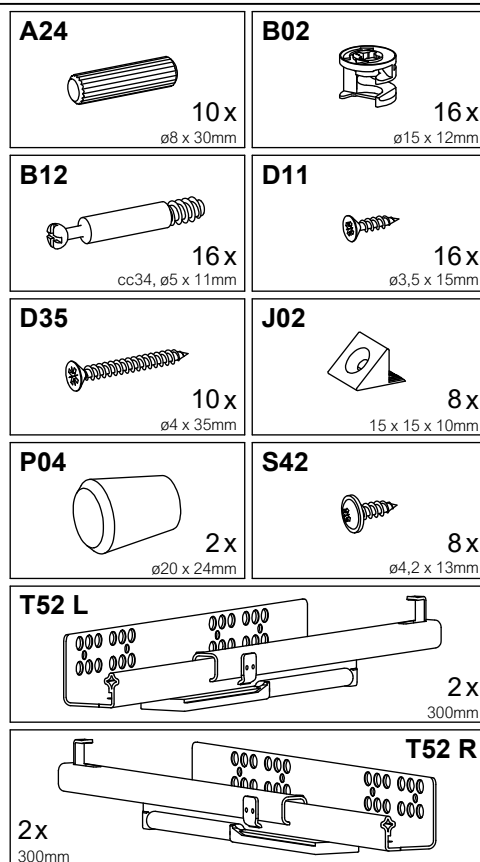

Nachttisch "Belvedere"

2086-15927-01

Nachttisch "Belvedere"

2086-15927-01

x2

1

2

3

4

5

6

7

8

9

10

11