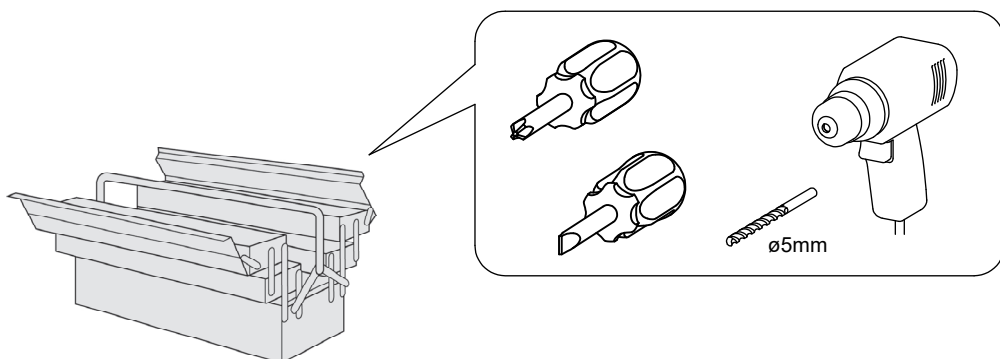

Nachttisch "Belvedere"

2086-15927-01

Nachttisch "Belvedere"

2086-15927-01

x2

1

2

3