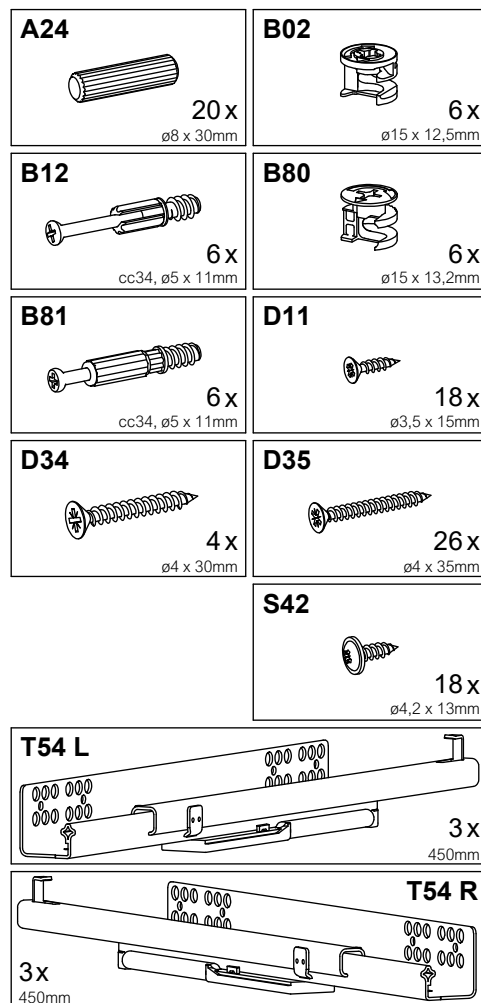

Drehtüren-Kleiderschrank "Belvedere"

Schubladen

Drehtüren-Kleiderschrank "Belvedere"

Schubladen

1

2

3

4

5

6

x3

7

x3

8

x3

9