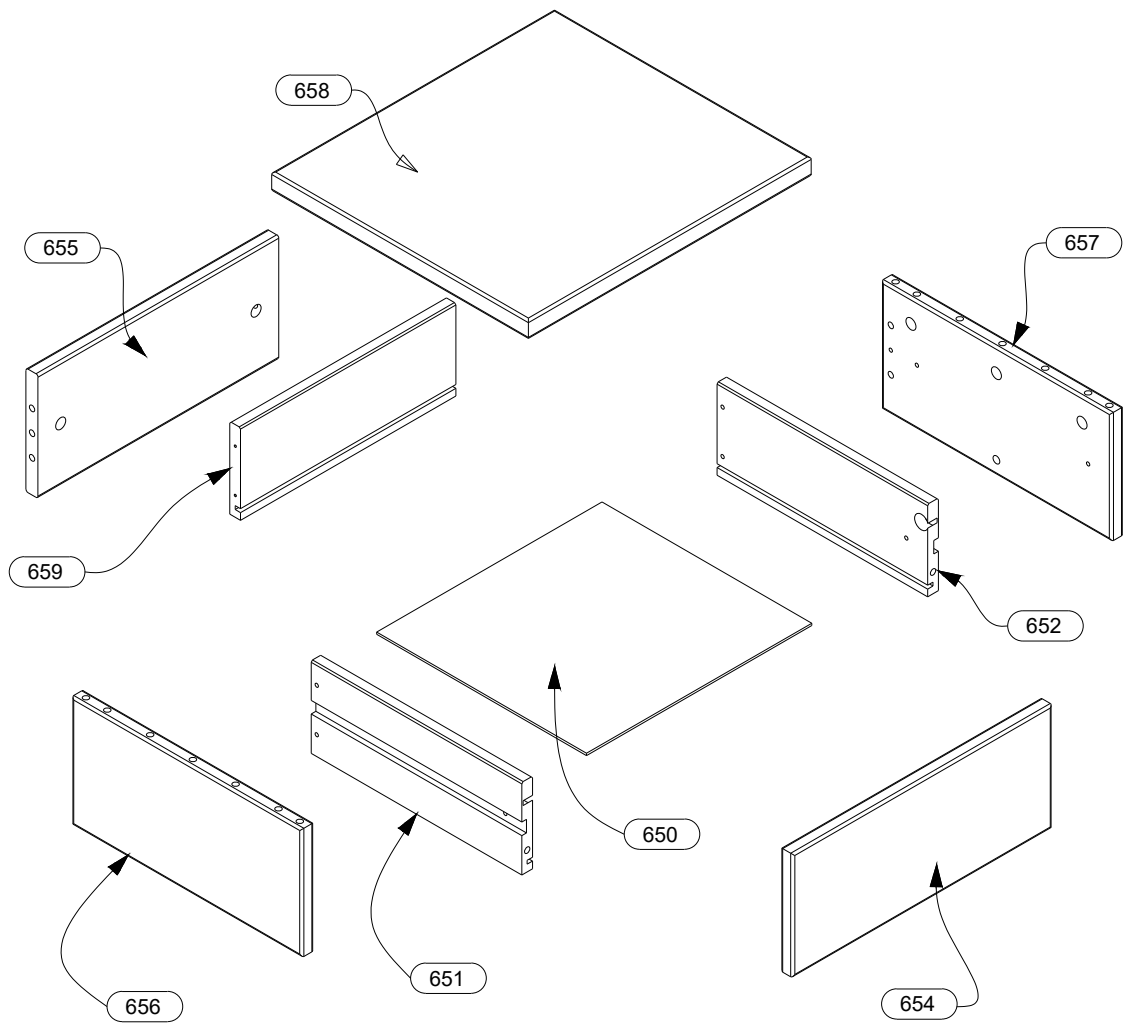

Aufbauanleitung Nachtkonsole "Capania"  
Montagehandleiding nachtconsole "Capania"  
Instructions demontage chevet « Capania »

<p><b>A25</b></p>  <p><b>28x</b> Ø8x35</p>		<p><b>D35</b></p>  <p><b>8x</b> Ø4x35</p>
<p><b>B2</b></p>  <p><b>16x</b> Ø15x12</p>		<p><b>F25</b></p>  <p><b>4x</b> M4x11</p>
<p><b>B13</b></p>  <p><b>16x</b> M6x7,5</p>		<p><b>F51</b></p>  <p><b>8x</b> Ø5,8x9</p>
<p><b>B15</b></p>  <p><b>4x</b> Ø5x8</p>		<p><b>Q58</b></p>  <p><b>2x</b> Ø8x35</p>
<p><b>B23</b></p>  <p><b>4x</b> Ø20x12</p>		<p><b>V9</b></p>  <p><b>4x</b></p>
<p><b>D31</b></p>  <p><b>8x</b> Ø4,0x15</p>		<p><b>T1</b></p>  <p><b>4x</b> 310mm</p>

1

2

3

4

5

6

7

12