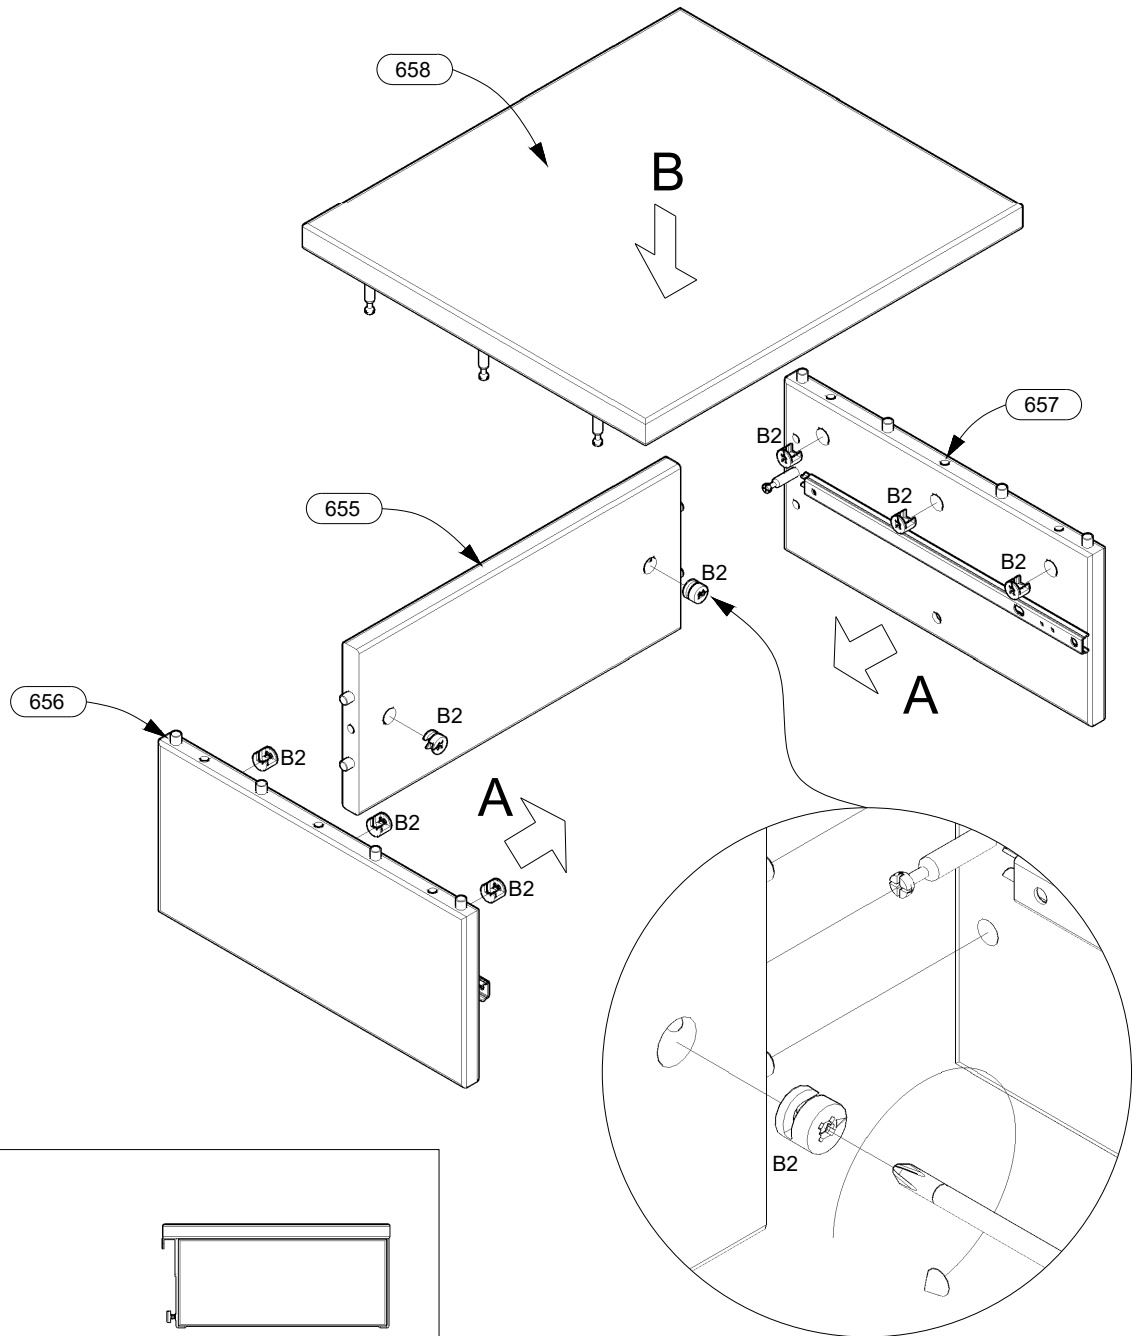

Aufbauanleitung Nachtkonsole "Capania"  
Montagehandleiding nachtconsole "Capania"  
Instructions demontage chevet « Capania »

<p><b>A25</b></p>  <p><b>28x</b> Ø8x35</p>		<p><b>D35</b></p>  <p><b>8x</b> Ø4x35</p>
<p><b>B2</b></p>  <p><b>16x</b> Ø15x12</p>		<p><b>F25</b></p>  <p><b>4x</b> M4x11</p>
<p><b>B13</b></p>  <p><b>16x</b> M6x7,5</p>		<p><b>F51</b></p>  <p><b>8x</b> Ø5,8x9</p>
<p><b>B15</b></p>  <p><b>4x</b> Ø5x8</p>		<p><b>Q58</b></p>  <p><b>2x</b> Ø8x35</p>
<p><b>B23</b></p>  <p><b>4x</b> Ø20x12</p>		<p><b>V9</b></p>  <p><b>4x</b></p>
<p><b>D31</b></p>  <p><b>8x</b> Ø4,0x15</p>		<p><b>T1</b></p>  <p><b>4x</b> 310mm</p>

1

2

3

4

5

6

7

12