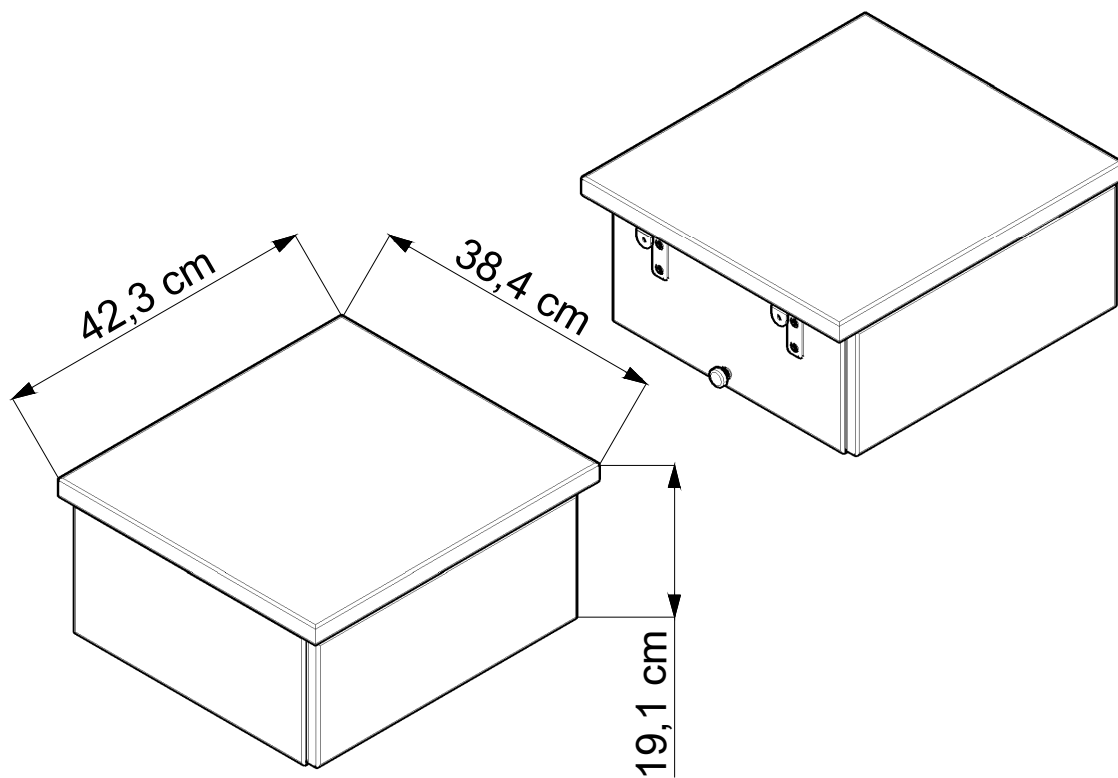

Aufbauanleitung Nachtkonsole "Capania"  
Montagehandleiding nachtconsole "Capania"  
Instructions demontage chevet « Capania »

<p><b>A25</b></p>  <p><b>28x</b> Ø8x35</p>		<p><b>D35</b></p>  <p><b>8x</b> Ø4x35</p>
<p><b>B2</b></p>  <p><b>16x</b> Ø15x12</p>		<p><b>F25</b></p>  <p><b>4x</b> M4x11</p>
<p><b>B13</b></p>  <p><b>16x</b> M6x7,5</p>		<p><b>F51</b></p>  <p><b>8x</b> Ø5,8x9</p>
<p><b>B15</b></p>  <p><b>4x</b> Ø5x8</p>		<p><b>Q58</b></p>  <p><b>2x</b> Ø8x35</p>
<p><b>B23</b></p>  <p><b>4x</b> Ø20x12</p>		<p><b>V9</b></p>  <p><b>4x</b></p>
<p><b>D31</b></p>  <p><b>8x</b> Ø4,0x15</p>		<p><b>T1</b></p>  <p><b>4x</b> 310mm</p>