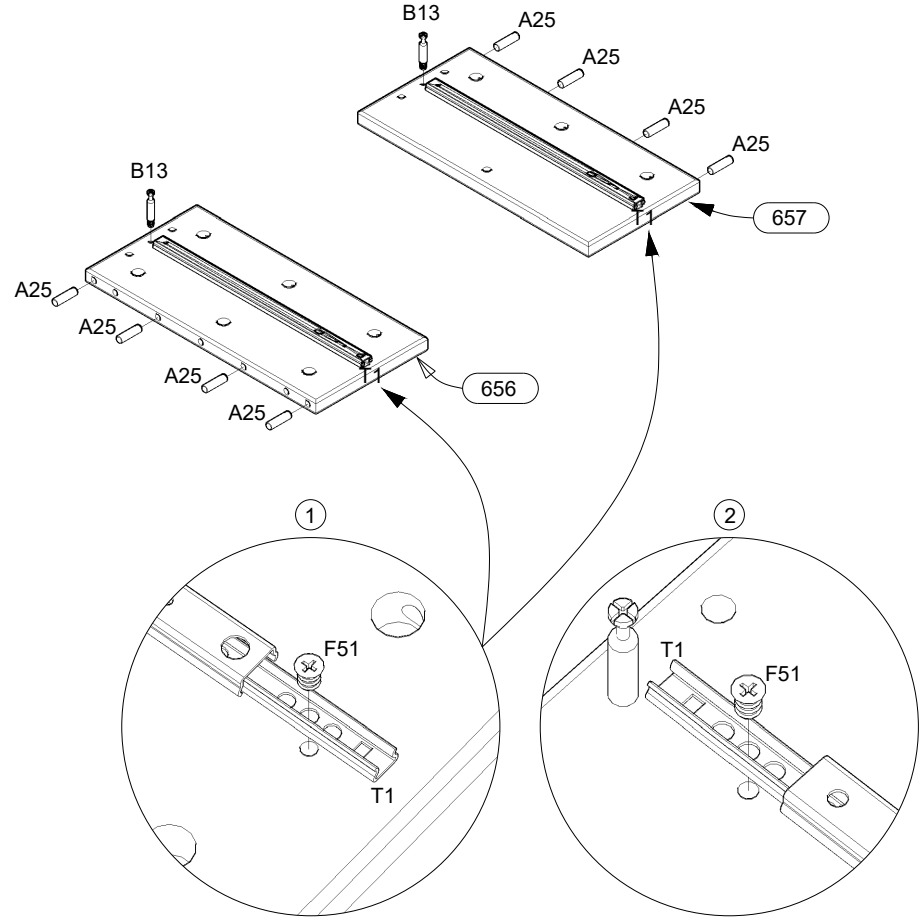

Aufbauanleitung Nachtkonsole "Capania"  
Montagehandleiding nachtconsole "Capania"  
Instructions demontage chevet « Capania »

<p><b>A25</b></p>  <p><b>28x</b> Ø8x35</p>		<p><b>D35</b></p>  <p><b>8x</b> Ø4x35</p>
<p><b>B2</b></p>  <p><b>16x</b> Ø15x12</p>		<p><b>F25</b></p>  <p><b>4x</b> M4x11</p>
<p><b>B13</b></p>  <p><b>16x</b> M6x7,5</p>		<p><b>F51</b></p>  <p><b>8x</b> Ø5,8x9</p>
<p><b>B15</b></p>  <p><b>4x</b> Ø5x8</p>		<p><b>Q58</b></p>  <p><b>2x</b> Ø8x35</p>
<p><b>B23</b></p>  <p><b>4x</b> Ø20x12</p>		<p><b>V9</b></p>  <p><b>4x</b></p>
<p><b>D31</b></p>  <p><b>8x</b> Ø4,0x15</p>		<p><b>T1</b></p>  <p><b>4x</b> 310mm</p>

1

2

3

4

5

6

7

12