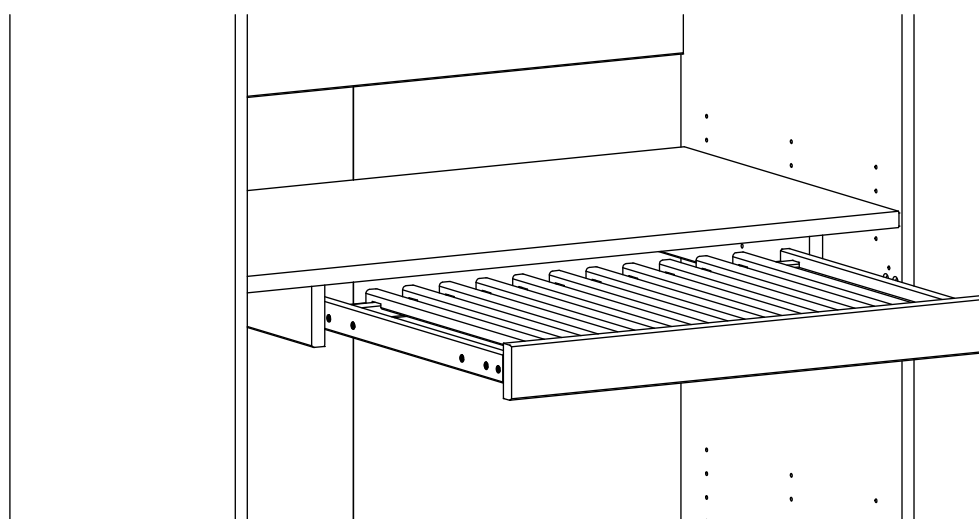

Aufbauanleitung Hosenauszug für Drehtüren-Kleiderschrank "Capania"  
Montagehandleiding voor uittrekbare broekenhouder voor draaideurkast "Capania"  
Instructions de montage de la coulisse pour pantalons pour l'armoire à portes  
battantes « Capania »