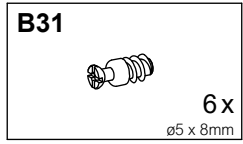

Aufbauanleitung Hosenauszug für Drehtüren-Kleiderschrank "Capania"  
Montagehandleiding voor uittrekbare broekenhouder voor draaideurkast "Capania"  
Instructions de montage de la coulisse pour pantalons pour l'armoire à portes  
battantes « Capania »